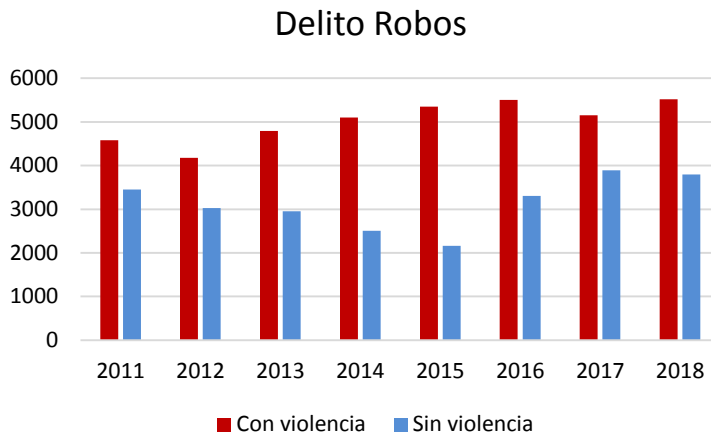

Semáforo Delictivo Chiapas

Delitos 2018

DELITO	2018												Anual
	Ene	Feb	Mar	Abr	May	Jun	Jul	Ago	Sep	Oct	Nov	Dic	
Homicidio Doloso	41	46	51	50	52	43	57	45	53	44	41	39	562
Homicidio Culposo	53	66	66	66	58	56	55	55	54	56	75	57	717
Feminicidio	1	3	3	4	2	1	2	0	2	2	1	0	21
Secuestro	2	1	5	2	4	3	0	1	0	2	0	4	24
Extorsión	6	15	19	17	15	14	10	16	22	23	15	12	184
Robo de Vehiculos	175	182	198	198	231	219	241	214	186	225	184	235	2488
Robo a casas	90	77	60	60	71	44	51	103	87	116	101	79	939
Robo a negocios	106	101	85	77	69	72	52	136	124	160	108	124	1214
Robo a transeúnte	140	119	57	50	64	57	64	125	117	143	129	82	1147
Robo a institución bancaria	1	0	0	0	0	1	0	1	0	0	0	2	5
Lesiones Dolosas	93	94	108	103	128	108	116	113	107	104	100	94	1268
Violación	52	41	53	58	52	57	49	50	53	61	43	38	607

Semáforo Delictivo Chiapas

Comparativo Anual

DELITO	2011	2012	2013	2014	2015	2016	2017	2018
Homicidio Doloso	613	573	503	409	502	468	475	562
Homicidio Culposo	1019	1039	1116	1209	1050	1012	878	717
Feminicidio	N/D	N/D	N/D	N/D	36	31	29	21
Secuestro	30	13	12	11	10	15	21	24
Extorsión	89	118	147	165	217	164	159	184
Robo de Vehiculos	1778	1749	2028	1874	2045	2675	2976	2488
Robo a casas	1126	1475	1843	1746	1874	1615	1318	939
Robo a negocios	598	629	739	679	899	1283	1619	1214
Robo a transeúnte	620	693	755	969	1113	1621	1529	1147
Robo a institución bancaria	2	0	2	1	12	6	10	5
Lesiones Dolosas	1609	1519	1414	943	746	1006	1144	1268
Violación	799	754	850	778	741	729	667	607

Semáforo Delictivo Chiapas

Delito: Robo

	Con violencia	Sin violencia
2011	4579	3450
2012	4176	3024
2013	4790	2950
2014	5098	2506
2015	5352	2159
2016	5506	3306
2017	5149	3890
2018	5517	3793

Robos con violencia Ene-Dic 2018