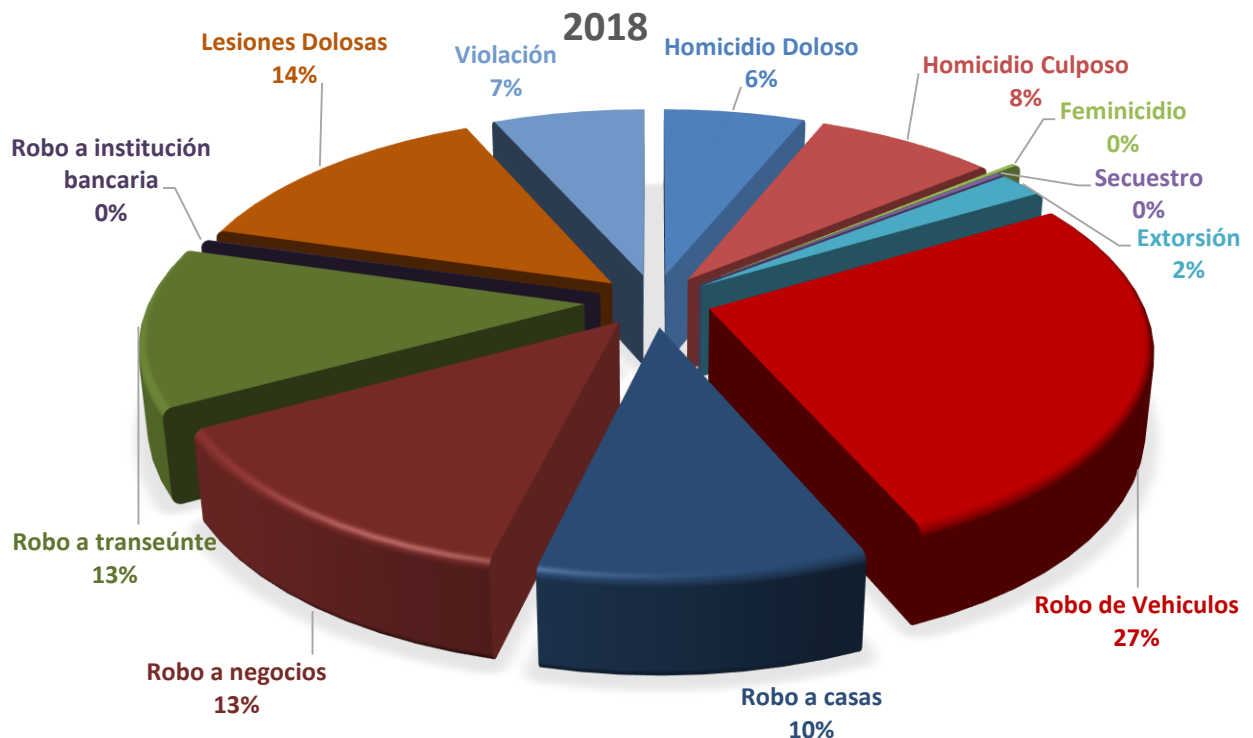

Semáforo Delictivo Chiapas

Delitos 2018

DELITO	2018												Anual
	Ene	Feb	Mar	Abr	May	Jun	Jul	Ago	Sep	Oct	Nov	Dic	
Homicidio Doloso	41	46	51	50	52	43	57	45	53	44	41	39	562
Homicidio Culposo	53	66	66	66	58	56	55	55	54	56	75	57	717
Feminicidio	1	3	3	4	2	1	2	0	2	2	1	0	21
Secuestro	2	1	5	2	4	3	0	1	0	2	0	4	24
Extorsión	6	15	19	17	15	14	10	16	22	23	15	12	184
Robo de Vehiculos	175	182	198	198	231	219	241	214	186	225	184	235	2488
Robo a casas	90	77	60	60	71	44	51	103	87	116	101	79	939
Robo a negocios	106	101	85	77	69	72	52	136	124	160	108	124	1214
Robo a transeúnte	140	119	57	50	64	57	64	125	117	143	129	82	1147
Robo a institución bancaria	1	0	0	0	0	1	0	1	0	0	0	2	5
Lesiones Dolosas	93	94	108	103	128	108	116	113	107	104	100	94	1268
Violación	52	41	53	58	52	57	49	50	53	61	43	38	607

Semáforo Delictivo Chiapas

Comparativo Anual

DELITO	2011	2012	2013	2014	2015	2016	2017	2018
Homicidio Doloso	613	573	503	409	502	468	475	562
Homicidio Culposo	1019	1039	1116	1209	1050	1012	878	717
Feminicidio	N/D	N/D	N/D	N/D	36	31	29	21
Secuestro	30	13	12	11	10	15	21	24
Extorsión	89	118	147	165	217	164	159	184
Robo de Vehiculos	1778	1749	2028	1874	2045	2675	2976	2488
Robo a casas	1126	1475	1843	1746	1874	1615	1318	939
Robo a negocios	598	629	739	679	899	1283	1619	1214
Robo a transeúnte	620	693	755	969	1113	1621	1529	1147
Robo a institución bancaria	2	0	2	1	12	6	10	5
Lesiones Dolosas	1609	1519	1414	943	746	1006	1144	1268
Violación	799	754	850	778	741	729	667	607

Semáforo Delictivo Chiapas

Delito: Robo

	Con violencia	Sin violencia
2011	4579	3450
2012	4176	3024
2013	4790	2950
2014	5098	2506
2015	5352	2159
2016	5506	3306
2017	5149	3890
2018	5517	3793

Robos con violencia Ene-Dic 2018