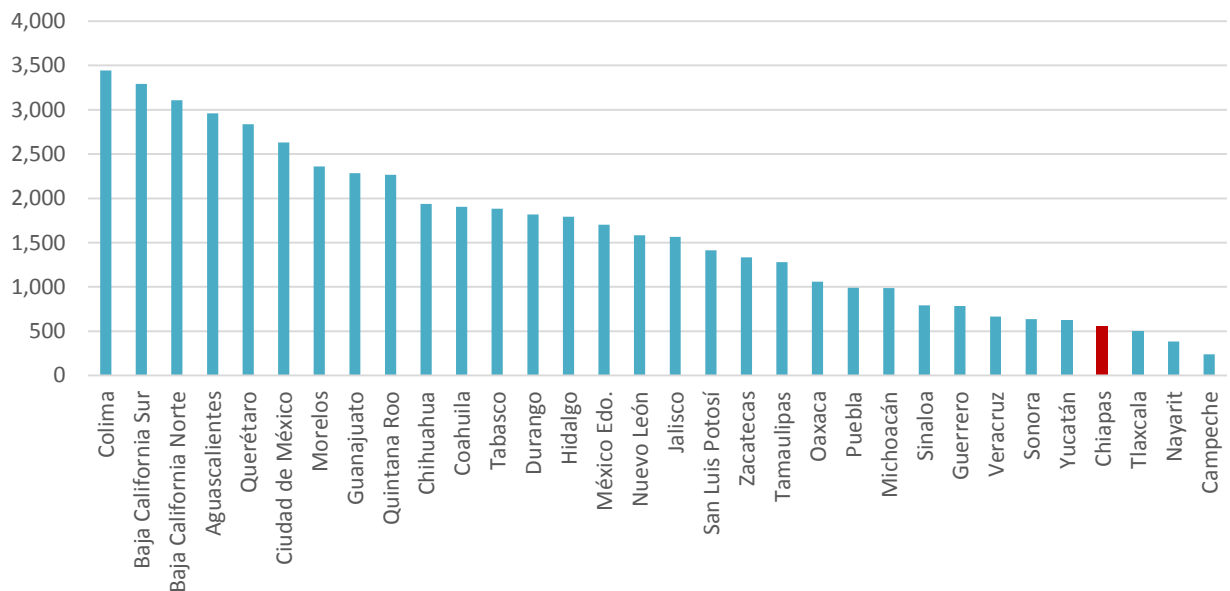

Semáforo Delictivo

Chiapas en el contexto Nacional

Estado	Total de Delitos											
	2007	2008	2009	2010	2011	2012	2013	2014	2015	2016	2017	2018
Chiapas	31,170	25,392	20,859	23,152	24,945	23,095	24,215	22,935	21,618	22,189	25,364	28,892
Nacional	1,587,030	1,628,054	1,665,792	1,721,496	1,741,922	1,722,598	1,704,886	1,622,747	1,548,840	1,617,907	1,808,772	1,858,236

Respecto al Nacional	2007	2008	2009	2010	2011	2012	2013	2014	2015	2016	2017	2018
	1.96%	1.56%	1.25%	1.34%	1.43%	1.34%	1.42%	1.41%	1.40%	1.37%	1.40%	1.55%

Cifras en valores absolutos.

*El total de delitos es la suma de todos los presuntos delitos registrados en las averiguaciones previas o carpetas de investigación iniciadas y que son reportados por las Procuradurías Generales de Justicia y Fiscalías Generales de las entidades federativas.

Comparativo (total de delitos)		
	2007-2018*	2012-2018*
Chiapas	-7%	25%
Nacional	17%	8%

Delitos por c/100,000 hab.

Delitos por cada 100,000 habitantes			
	2010	2015	2018
Chiapas	483	414	554
Nacional	1,532	1,296	1,555