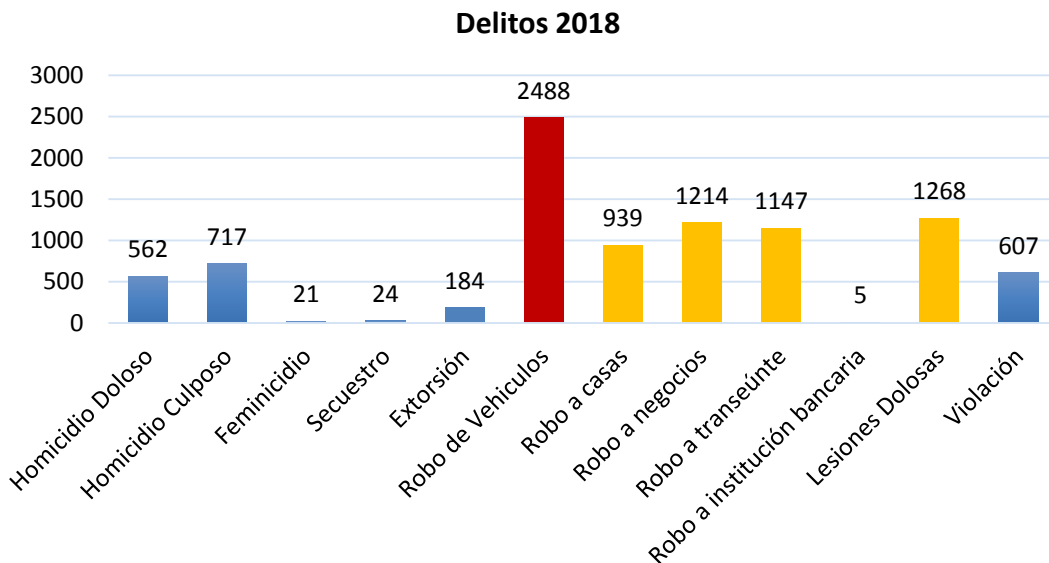

	Acumulado Enero a Diciembre 2018	INEGI Intercensal 2015	
Estado	Total de Delitos*	Población	Delitos por c/100,000 habs.
Colima	24,488	711,235	3,443
Baja California Sur	23,438	712,029	3,292
Baja California Norte	103,078	3,315,766	3,109
Aguascalientes	38,834	1,312,554	2,959
Querétaro	57,809	2,038,372	2,836
Ciudad de México	234,677	8,918,653	2,631
Morelos	44,936	1,903,811	2,360
Guanajuato	133,749	5,853,677	2,285
Quintana Roo	34,043	1,501,562	2,267
Chihuahua	68,898	3,556,574	1,937
Coahuila	56,307	2,954,915	1,906
Tabasco	45,052	2,395,272	1,881
Durango	31,903	1,754,754	1,818
Hidalgo	51,222	2,858,359	1,792
México Edo.	275,746	16,187,608	1,703
Nuevo León	81,125	5,119,504	1,585
Jalisco	122,664	7,844,830	1,564
San Luis Potosí	38,362	2,717,820	1,411
Zacatecas	21,047	1,579,209	1,333
Tamaulipas	44,049	3,441,698	1,280
Oaxaca	41,989	3,967,889	1,058
Puebla	61,172	6,168,883	992
Michoacán	45,190	4,584,471	986
Sinaloa	23,486	2,966,321	792
Guerrero	27,695	3,533,251	784
Veracruz	53,989	8,112,505	666
Sonora	18,196	2,850,330	638
Yucatán	13,129	2,097,175	626
Chiapas	28,892	5,217,908	554
Tlaxcala	6,369	1,272,847	500
Nayarit	4,545	1,181,050	385
Campeche	2,157	899,931	240
Total Nacional	1,858,236	119,530,763	1,555

Semáforo Delictivo Chiapas

Delitos 2018

DELITO	2018												Anual
	Ene	Feb	Mar	Abr	May	Jun	Jul	Ago	Sep	Oct	Nov	Dic	
Homicidio Doloso	41	46	51	50	52	43	57	45	53	44	41	39	562
Homicidio Culposo	53	66	66	66	58	56	55	55	54	56	75	57	717
Feminicidio	1	3	3	4	2	1	2	0	2	2	1	0	21
Secuestro	2	1	5	2	4	3	0	1	0	2	0	4	24
Extorsión	6	15	19	17	15	14	10	16	22	23	15	12	184
Robo de Vehiculos	175	182	198	198	231	219	241	214	186	225	184	235	2488
Robo a casas	90	77	60	60	71	44	51	103	87	116	101	79	939
Robo a negocios	106	101	85	77	69	72	52	136	124	160	108	124	1214
Robo a transeúnte	140	119	57	50	64	57	64	125	117	143	129	82	1147
Robo a institución bancaria	1	0	0	0	0	1	0	1	0	0	0	2	5
Lesiones Dolosas	93	94	108	103	128	108	116	113	107	104	100	94	1268
Violación	52	41	53	58	52	57	49	50	53	61	43	38	607