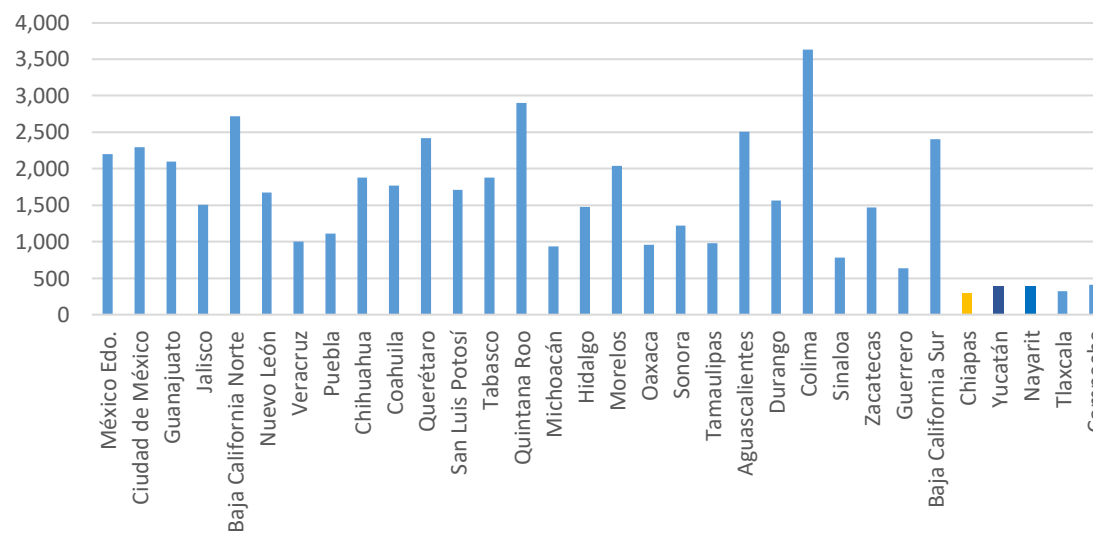

Tasa de Prevalencia: Delitos cometidos por cada 100,000 habitantes

*El total de delitos es la suma de todos los presuntos delitos registrados en las averiguaciones previas o carpetas de investigación iniciadas y que son reportados por las Procuradurías Generales de Justicia y Fiscalías Generales de las entidades federativas.

Delitos por c/100,000 hab.

Fuente: Secretariado Ejecutivo del Sistema Nacional de Seguridad Pública. SEGOB. Datos al 30 de Noviembre de 2021