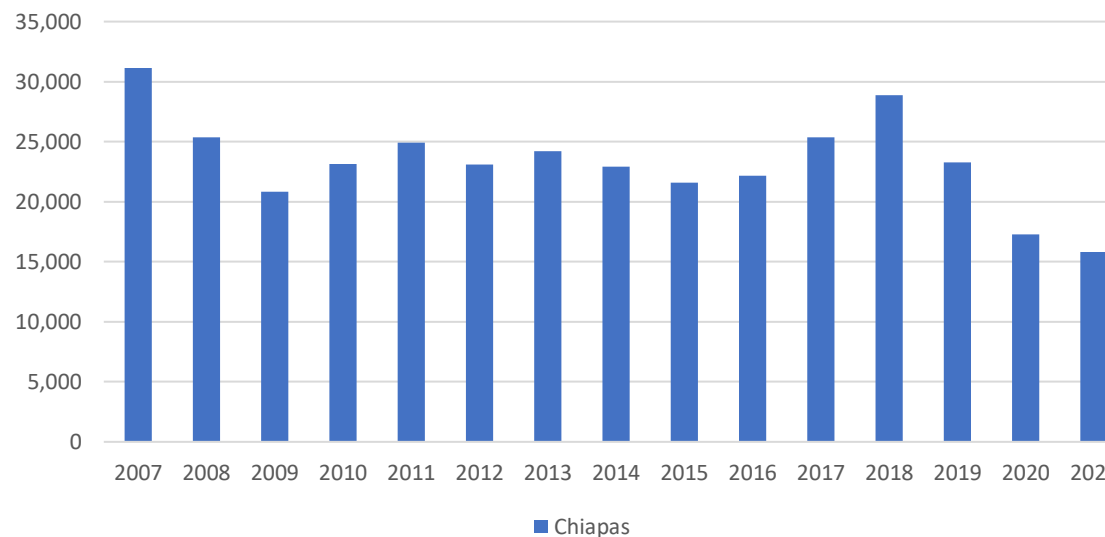

Factor Básico de Desarrollo: Seguridad y Justicia

Semáforo Delictivo Chiapas

Contexto Nacional

	Total de Delitos							Total de Delitos							
Estado	2007	2008	2009	2010	2011	2012	2013	2014	2015	2016	2017	2018	2019	2020	2021
Chiapas	31,170	25,392	20,859	23,152	24,945	23,095	24,215	22,935	21,618	22,189	25,364	28,892	23,294	17,269	15,821
Nacional	1,587,030	1,628,054	1,665,792	1,721,496	1,741,922	1,722,598	1,704,886	1,622,747	1,548,840	1,617,907	1,808,772	1,858,236	2,015,641	1,841,141	1,871,808
Respecto al Nacional	1.96%	1.56%	1.25%	1.34%	1.43%	1.34%	1.42%	1.41%	1.40%	1.37%	1.40%	1.55%	1.16%	0.94%	0.85%

**Por cada 100,000 habitantes

Total de delitos