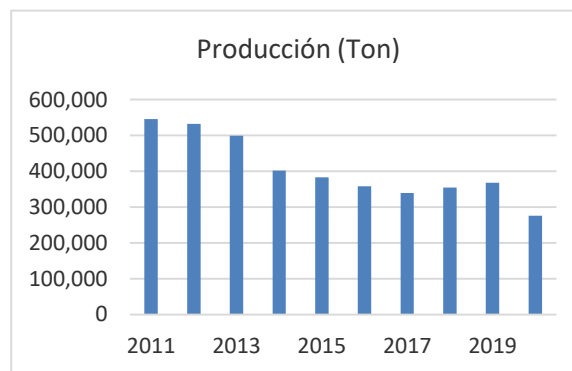

Reporte Mensual

Industria del Café

Cierre al 29 de **febrero 2020**

www.fec-chiapas.com.mx

Sector: Industria del Café

Café Cereza

	2011	2012	2013	2014	2015	2016	2017	2018	2019	2020
Superficie Sembrada (Ha)	257,368	258,666	259,316	260,129	261,572	256,462	254,845	252,578	252,744	253,318
Producción (Ton)	545,937	532,583	499,105	402,100	383,060	357,734	339,361	354,944	367,789	275,672
Valor de la Producción (miles de pesos)	\$ 3,206,894	\$ 3,481,900	\$ 2,508,648	\$ 2,040,608	\$ 1,751,433	\$1,808,563	\$ 1,788,167	\$1,812,443	N/D	N/D

*2020 es avance al 29 de febrero.

2011	2019	Dif. 2011-2019
257,368	252,744	-1.80%
545,937	367,789	-32.63%
\$ 3,206,894	N/D	

Superficie Sembrada (Ha)
Producción (Ton)
Valor de la Producción (miles de pesos)