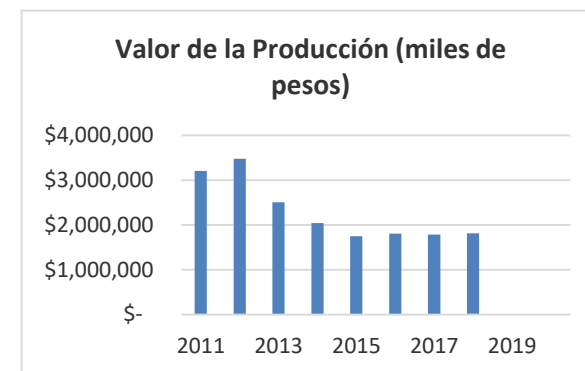

Reporte Mensual

Industria del Café

Cierre al 29 de **febrero 2020**

www.fec-chiapas.com.mx

Sector: Industria del Café

Café Cereza

	2011	2012	2013	2014	2015	2016	2017	2018	2019	2020
Superficie Sembrada (Ha)	257,368	258,666	259,316	260,129	261,572	256,462	254,845	252,578	252,744	253,318
Producción (Ton)	545,937	532,583	499,105	402,100	383,060	357,734	339,361	354,944	367,789	275,672
Valor de la Producción (miles de pesos)	\$ 3,206,894	\$ 3,481,900	\$ 2,508,648	\$ 2,040,608	\$ 1,751,433	\$1,808,563	\$ 1,788,167	\$1,812,443	N/D	N/D

*2020 es avance al 29 de febrero.

2011	2019	Dif. 2011-2019
257,368	252,744	-1.80%
545,937	367,789	-32.63%
\$ 3,206,894	N/D	

Superficie Sembrada (Ha)
Producción (Ton)
Valor de la Producción (miles de pesos)