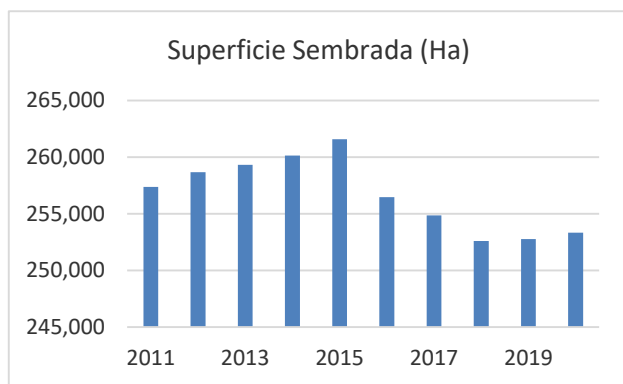

Reporte Mensual

Industria del Café

Cierre al 29 de **febrero 2020**

www.fec-chiapas.com.mx

Sector: Industria del Café

Café Cereza

	2011	2012	2013	2014	2015	2016	2017	2018	2019	2020
Superficie Sembrada (Ha)	257,368	258,666	259,316	260,129	261,572	256,462	254,845	252,578	252,744	253,318
Producción (Ton)	545,937	532,583	499,105	402,100	383,060	357,734	339,361	354,944	367,789	275,672
Valor de la Producción (miles de pesos)	\$ 3,206,894	\$ 3,481,900	\$ 2,508,648	\$ 2,040,608	\$ 1,751,433	\$1,808,563	\$ 1,788,167	\$1,812,443	N/D	N/D

*2020 es avance al 29 de febrero.

2011	2019	Dif. 2011-2019
257,368	252,744	-1.80%
545,937	367,789	-32.63%
\$ 3,206,894	N/D	

Superficie Sembrada (Ha)
Producción (Ton)
Valor de la Producción (miles de pesos)

2018	2019	Dif. 2018-2019
252,578	252,744	0.07%
354,944	367,789	3.62%
\$ 1,812,443	N/D	

Distritos: Comitán, Motozintla, Palenque, Pichucalco, San Cristóbal de Las Casas, Selva Lacandona, Tapachula, Tonalá, Tuxtla Gutiérrez, Villaflores