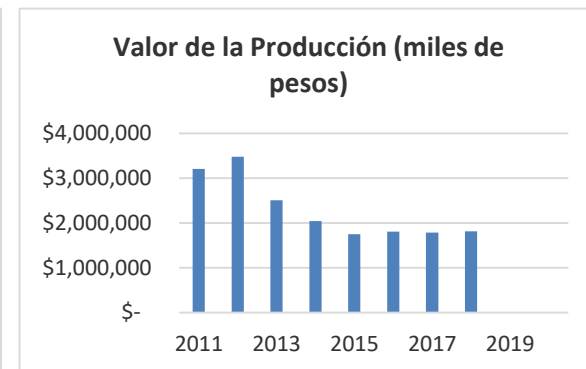

Reporte Mensual

Industria del Café

Cierre al 30 de **abril 2020**

www.fec-chiapas.com.mx

Sector: Industria del Café

Café Cereza

	2011	2012	2013	2014	2015	2016	2017	2018	2019	2020
Superficie Sembrada (Ha)	257,368	258,666	259,316	260,129	261,572	256,462	254,845	252,578	252,744	253,318
Producción (Ton)	545,937	532,583	499,105	402,100	383,060	357,734	339,361	354,944	367,789	358,523
Valor de la Producción (miles de pesos)	\$ 3,206,894	\$ 3,481,900	\$ 2,508,648	\$ 2,040,608	\$ 1,751,433	\$1,808,563	\$ 1,788,167	\$1,812,443	N/D	N/D

*2020 es avance al 30 de abril.

2011	2019	Dif. 2011-2019
257,368	252,744	-1.80%
545,937	367,789	-32.63%
\$ 3,206,894	N/D	

Superficie Sembrada (Ha)
Producción (Ton)
Valor de la Producción (miles de pesos)