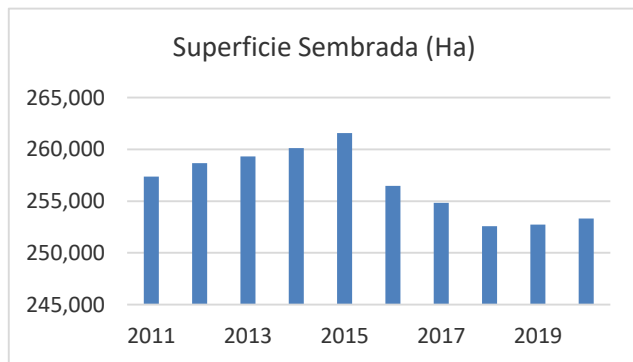

Reporte Mensual

Industria del Café

Cierre al 30 de **abril 2020**

www.fec-chiapas.com.mx

Sector: Industria del Café

Café Cereza

	2011	2012	2013	2014	2015	2016	2017	2018	2019	2020
Superficie Sembrada (Ha)	257,368	258,666	259,316	260,129	261,572	256,462	254,845	252,578	252,744	253,318
Producción (Ton)	545,937	532,583	499,105	402,100	383,060	357,734	339,361	354,944	367,789	358,523
Valor de la Producción (miles de pesos)	\$ 3,206,894	\$ 3,481,900	\$ 2,508,648	\$ 2,040,608	\$ 1,751,433	\$1,808,563	\$ 1,788,167	\$1,812,443	N/D	N/D

*2020 es avance al 30 de abril.

2011	2019	Dif. 2011-2019
257,368	252,744	-1.80%
545,937	367,789	-32.63%
\$ 3,206,894	N/D	

Superficie Sembrada (Ha)
Producción (Ton)
Valor de la Producción (miles de pesos)