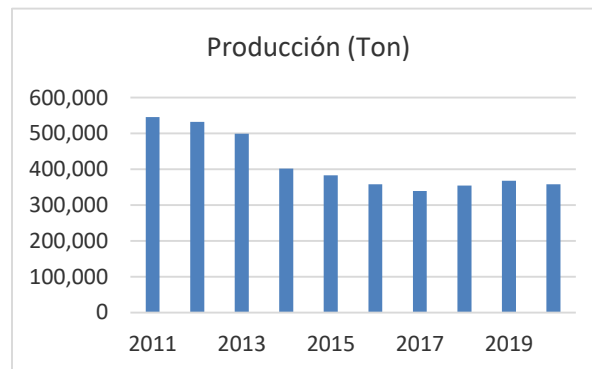

Reporte Mensual

Industria del Café

Cierre al 30 de **abril 2020**

www.fec-chiapas.com.mx

Sector: Industria del Café

Café Cereza

	2011	2012	2013	2014	2015	2016	2017	2018	2019	2020
Superficie Sembrada (Ha)	257,368	258,666	259,316	260,129	261,572	256,462	254,845	252,578	252,744	253,318
Producción (Ton)	545,937	532,583	499,105	402,100	383,060	357,734	339,361	354,944	367,789	358,523
Valor de la Producción (miles de pesos)	\$ 3,206,894	\$ 3,481,900	\$ 2,508,648	\$ 2,040,608	\$ 1,751,433	\$1,808,563	\$ 1,788,167	\$1,812,443	N/D	N/D

*2020 es avance al 30 de abril.

2011	2019	Dif. 2011-2019
257,368	252,744	-1.80%
545,937	367,789	-32.63%
\$ 3,206,894	N/D	

Superficie Sembrada (Ha)
Producción (Ton)
Valor de la Producción (miles de pesos)

Estado	Superficie (ha)			Producción (ton)	Rendimiento (ton/ha)
	sembrada	cosechada	siniestrada	obtenida	obtenido
CHIAPAS	253,318	237,656		358,523	1.509
VERACRUZ	144,582	126,243		215,923	1.71
PUEBLA	69,652	64,254		163,378	2.543
OAXACA	134,647	111,296		85,557	0.769
GUERRERO	45,556	39,918		37,571	0.941
HIDALGO	23,094	20,254		28,016	1.383
SAN LUIS POTOSI	16,149	16,132		8,864	0.549
NAYARIT	16,090	8,750		8,147	0.931
JALISCO	3,489	2,810		3,848	1.369
COLIMA	2,704	2,700		3,000	1.111
MEXICO	539	432		483	1.119
TABASCO	358	358		421	1.177
QUERETARO	199	199		86	0.432
MORELOS	27	26		36	1.408
TOTAL	710,405	631,027		913,854	1.448